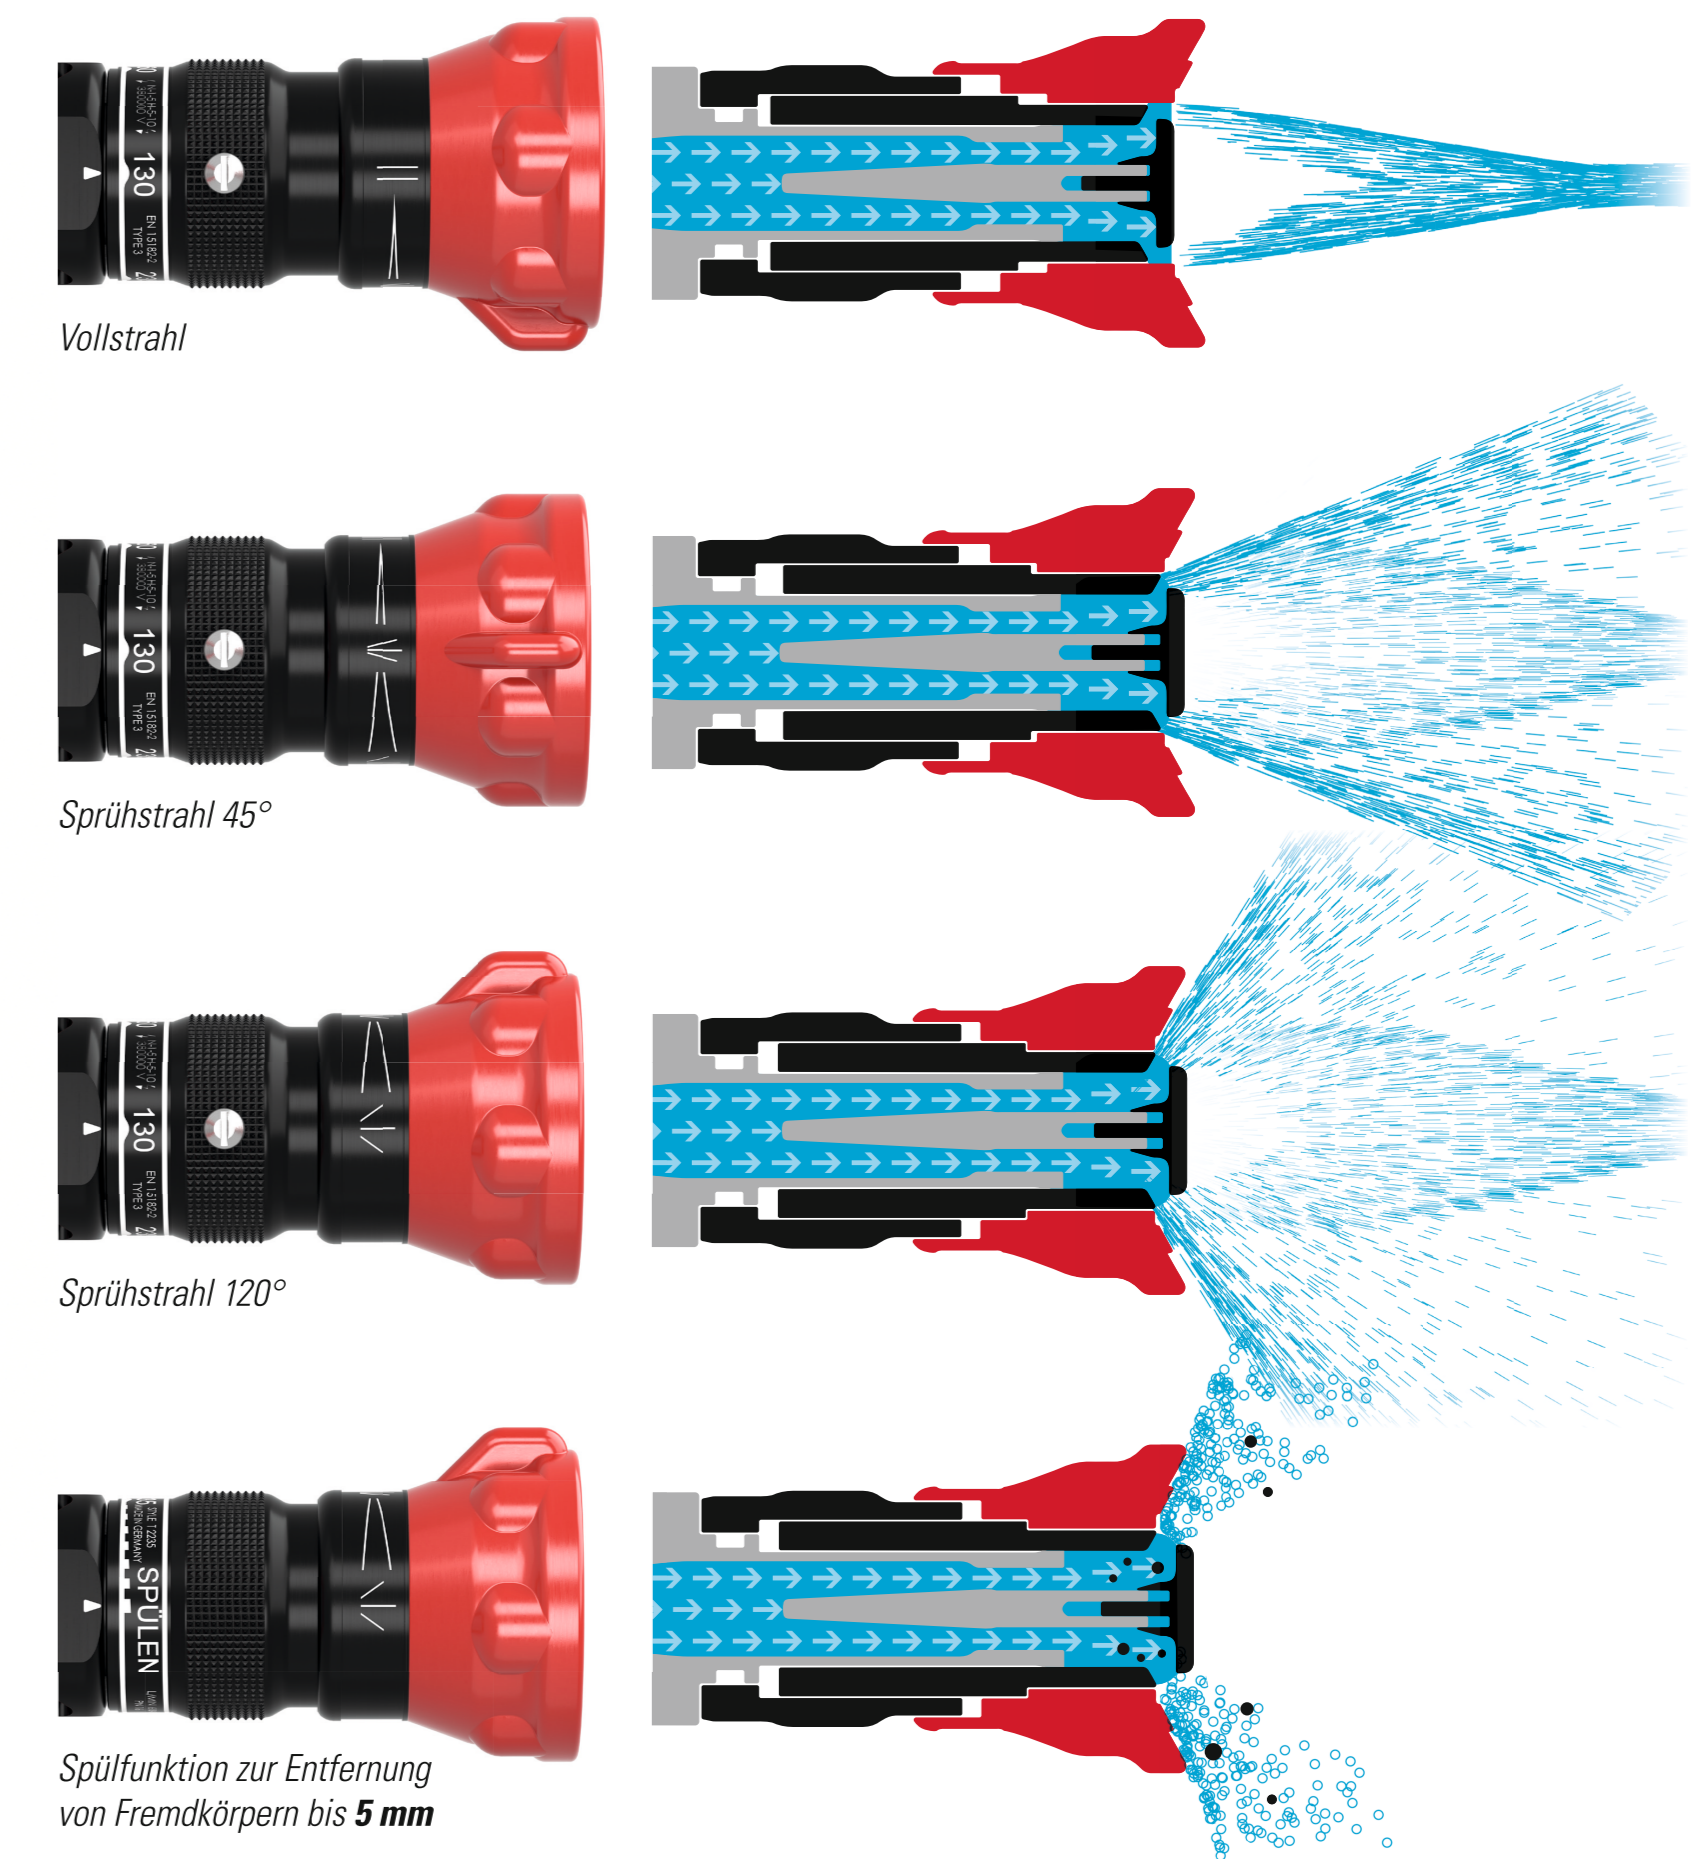

AWG TURBO-SPRITZE 2235: DAS MULTITALENT.

- **Löschen mit Wasser**
- **Löschen mit Netzmittel** (mit Kartuschenhalter und Netzmittel FIRE-EX Turbo 1000)
- **Löschen mit Schaum** (7-fache Verschäumung, mit optionalem Schaumaufsatz 20-fache Verschäumung)
- **Hochspannungsgeprüft nach DIN VDE 0132**