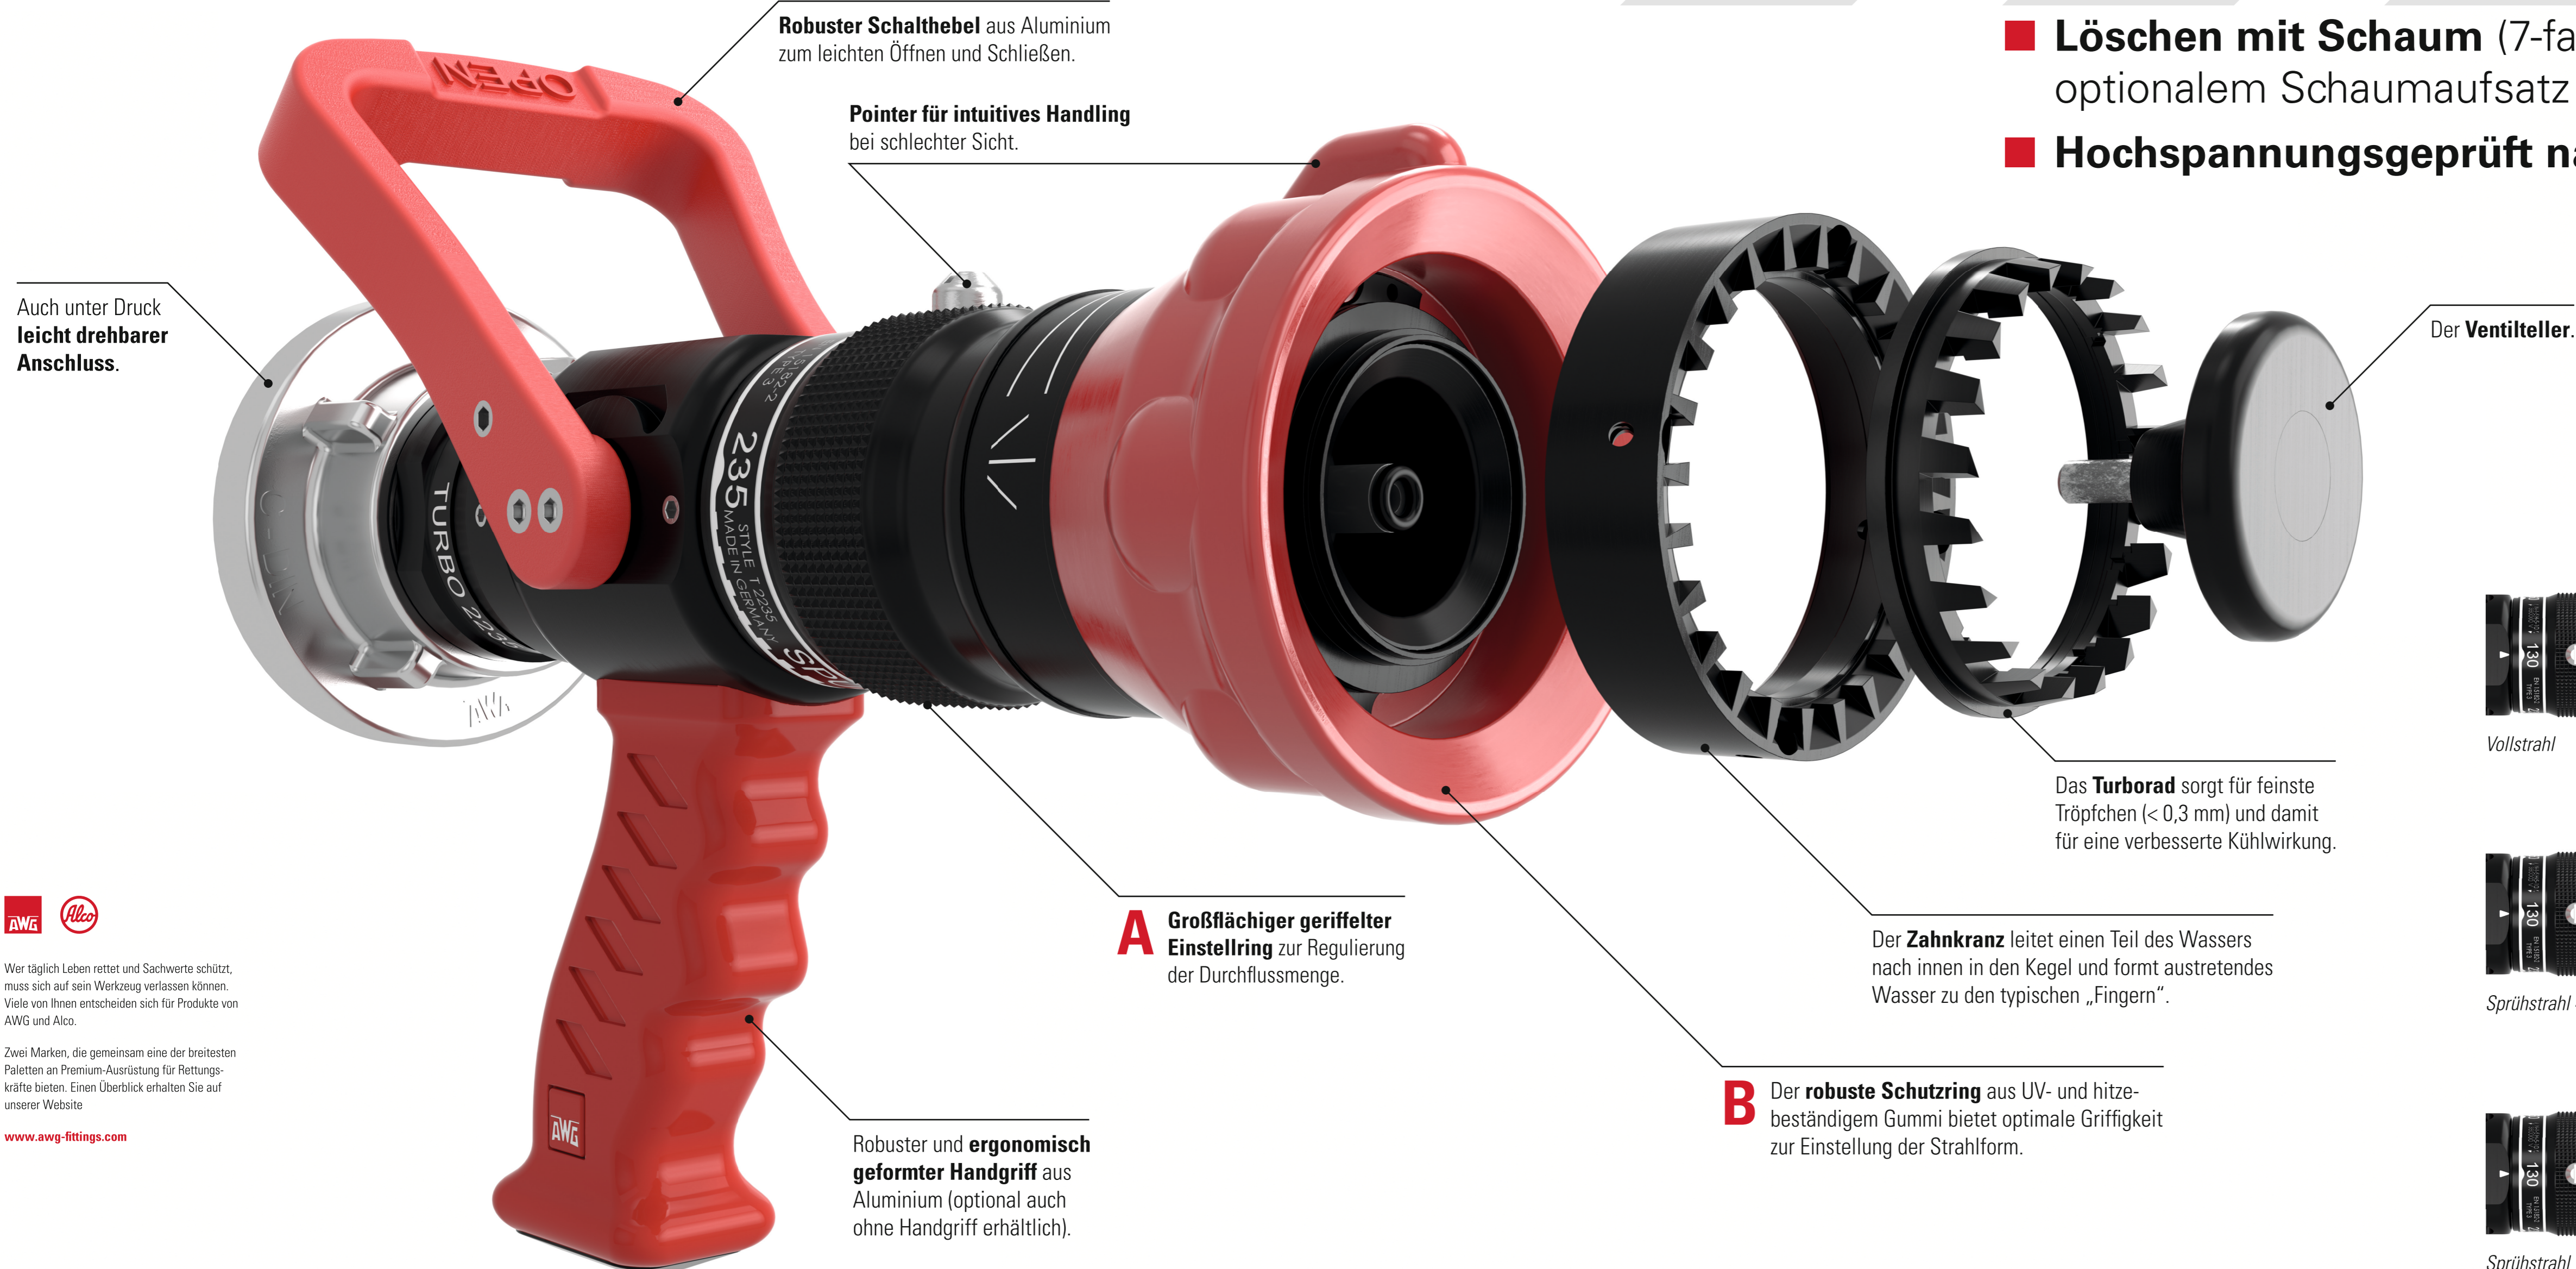

AWG TURBO-SPRITZE 2235: DAS MULTITALENT.

- **Löschen mit Wasser**
- **Löschen mit Netzmittel** (mit Kartuschenhalter und Netzmittel FIRE-EX Turbo 1000)
- **Löschen mit Schaum** (7-fache Verschäumung, mit optionalem Schaumaufsatz 20-fache Verschäumung)
- **Hochspannungsgeprüft nach DIN VDE 0132**